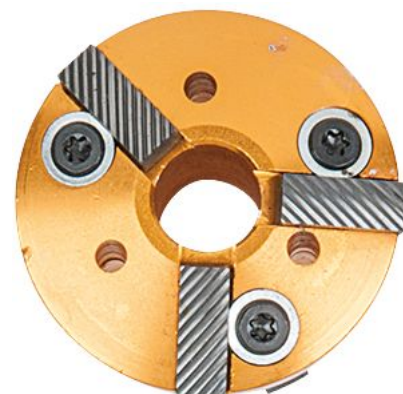

FRAISE DOUBLE, 45°+75°, 46-60 MM

RÉFÉRENCE : 150.3576

EAN : 4042146610770

Code EAN

4042146610770

Diamètre en mm

46-60 mm

Matière

Acier spécial

Poids

175 g