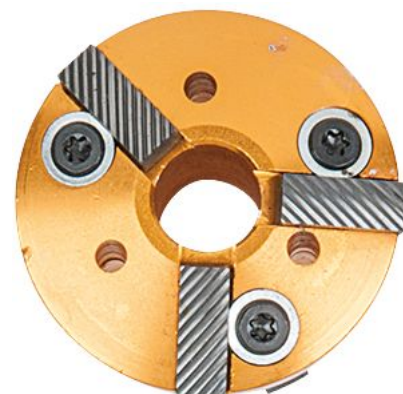

FRAISE DOUBLE, 45°+75°, 44-52 MM

RÉFÉRENCE : 150.3575

EAN : 4042146610763

| | |
|----------------|-----------------|
| Code EAN | 4042146610763 |
| Diamètre en mm | 44-52, 37-46 mm |
| Matière | Acier spécial |
| Poids | 105 g |