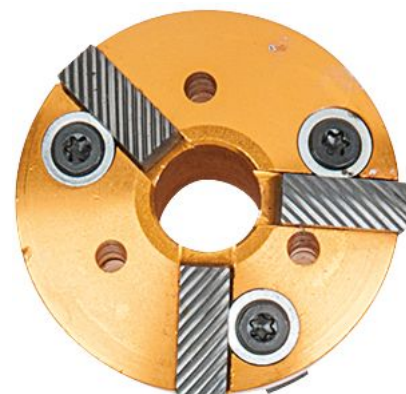

## FRAISE DOUBLE, 45°+75°, 37-46 MM

RÉFÉRENCE : 150.3574

EAN : 4042146610756

Code EAN

4042146610756

Diamètre en mm

37-46 mm

Matière

Acier spécial

Poids

95 g