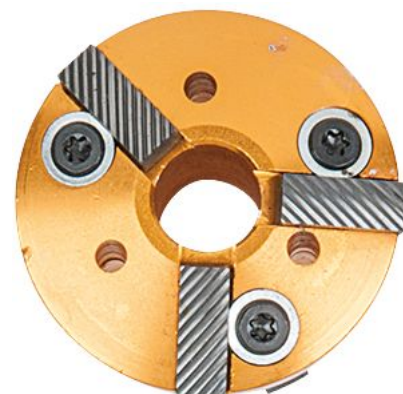

FRAISE DOUBLE, 45°+75°, 37-44 MM

RÉFÉRENCE : 150.3573

EAN : 4042146610749

Code EAN	4042146610749
Diamètre en mm	28-37, 37-44 mm
Matière	Acier spécial
Poids	65 g