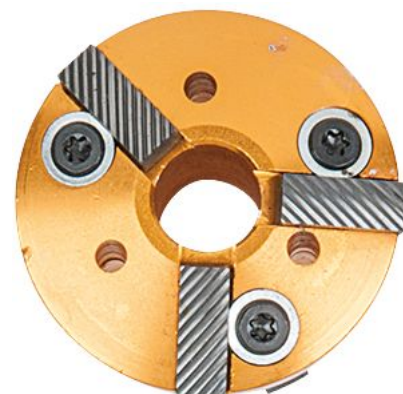

FRAISE DOUBLE, 45°+75°, 28-35 MM

RÉFÉRENCE : 150.3572

EAN : 4042146610732

Code EAN

4042146610732

Diamètre en mm

28-37 mm

Matière

Acier spécial

Poids

50 g