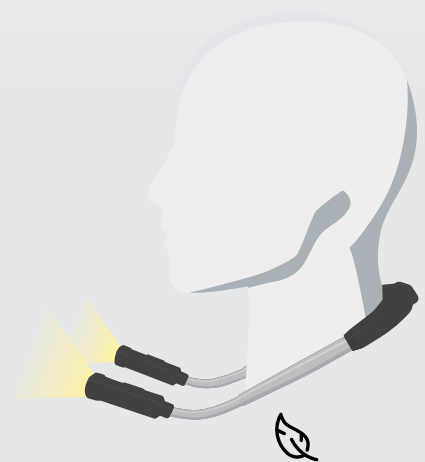

Lampe collier mains libres 360L

Ref. 088559

Idéale pour l'inspection, la lampe collier 360L est une lampe tour de cou rechargeable permettant de garder les mains libres lorsque vous travaillez. Chaque branche dispose d'un bouton d'allumage permettant d'activer une ou deux LED.

CARACTÉRISTIQUES

- **2 puissances d'éclairage** : 360 ou 180 lumens.
- **2 modes de fonctionnement** : Mode fixe (appui court) ou dimmable (appui long) de chaque led pour un ajustement très précis de la puissance.
- **Branches flexibles** pour un éclairage à 360°.
- **Base aimantée** pour une utilisation au sol ou en suspension.
- Batterie lithium-ion rechargeable, jusqu'à **6 heures d'autonomie**.
- Solidité extrême : résiste aux chocs (IK08)
- Indicateur de charge (●●).
- Tour de cou léger et confortable.
- Câble de charge USB-C inclus (1 m).

Température de couleur (kelvin)	600 → 6500 k
Flux lumineux (lumens) / autonomie (heure)	360 lm / 3 h
	180 lm / 6 h
Capacité de batterie	3.7 V / 2200 mAh
Temps de recharge	3.5 heures
Indice de protection	IP42
Indice de résistance aux chocs	IK08
Poids	187 g

OPTIONS

Chargeur USB - 230 V / 15 W
087101

Chargeur USB - 230 V / 15 W
087354 - version UK

Ultra-légère : 187 g