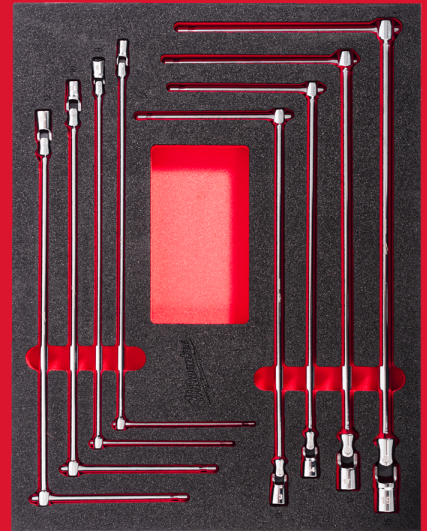

T-bar Handle Set Foam Insert 8pc

MODULE PACKOUT™ CLÉ EN T AVEC DOUILLE PIVOTANTE

- Douille pivotante à 180° ultra-durable pour un accès maximal aux angles difficiles d'accès.
- Barre coulissante ajustable pour un maximum de levier ou un accès facile dans les espaces étroits.
- Douilles peu profondes pour serrer les écrous sur des boulons longs sans effort.
- Mousse premium découpée au laser avec fond rouge pour identifier rapidement les outils manquants.

Article Number	4932499113
Conditionné par	8
Contenu	7mm, 8mm, 10mm, 12mm, 13mm, 14mm, 17mm, 19mm
Dimension (mm)	45 x 536 x 417
Drawer size	Complet