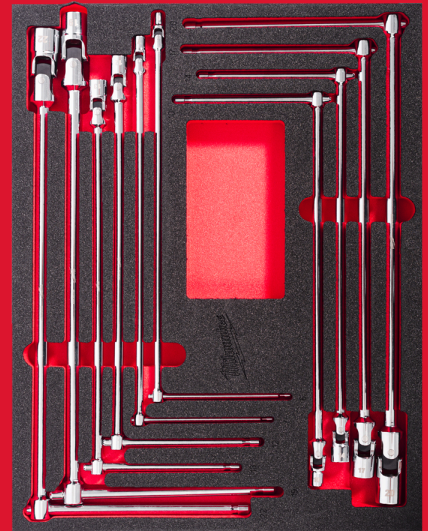

# T-bar Handle Set Foam Insert 10pc

## MODULE PACKOUT™ CLÉ EN T AVEC DOUILLE PIVOTANTE

- Douille pivotante à 180° ultra-durable pour un accès maximal aux angles difficiles d'accès.
- Barre coulissante ajustable pour un maximum de levier ou un accès facile dans les espaces étroits.
- Douilles peu profondes pour serrer les écrous sur des boulons longs sans effort.
- Mousse premium découpée au laser avec fond rouge pour identifier rapidement les outils manquants.

Article Number	4932499295
Conditionné par	10
Contenu	7mm, 8mm, 10mm, 12mm, 13mm, 14mm, 15mm, 16mm, 17mm, 18mm
Dimension (mm)	45 x 536 x 417
Drawer size	Complet