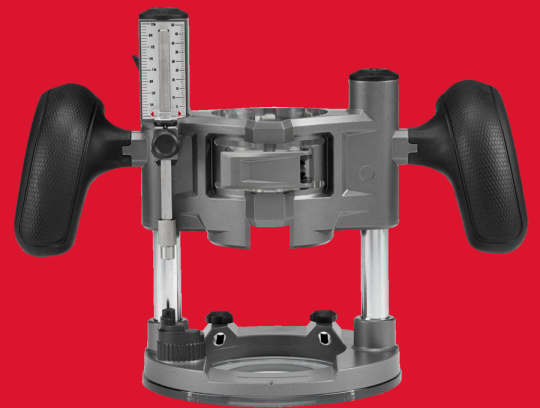

## TRA-2

### EMBASE PLONGEANTE POUR AFFLEUREUSE M18 FTR ET M18 FTR8

- Embase plongeante pour affleureuse M18 FTR ET M18 FTR8

Article Number	4932480544
Conditionné par	1
Poids (kg)	1.6