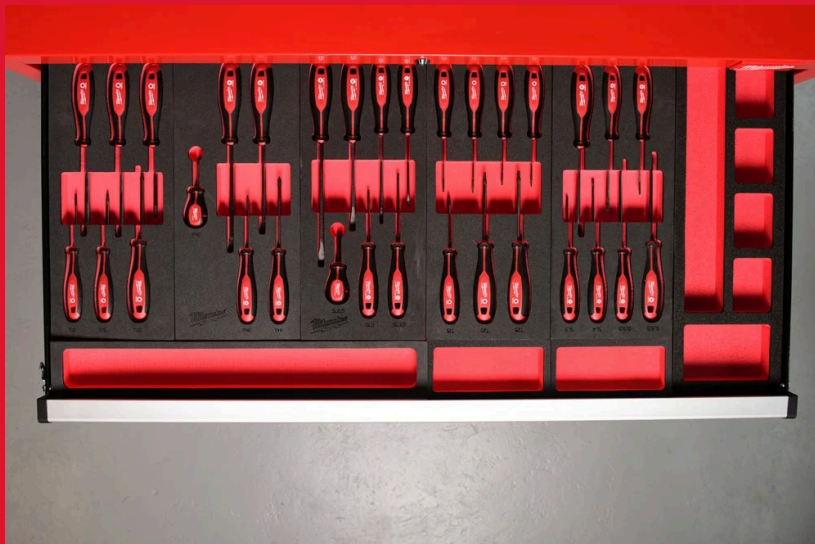

Screwdriver SL Set Foam Insert - 7 pc

MODULE SERVANTE TOURNEVIS TRI-LOBE

- Poignée Tri-Lobe à couple élevé optimisé pour un confort maximal de l'utilisateur et idéal pour les applications à couple élevé
- Embouts magnétiques trempés assurent une durabilité et une rétention maximales des fixations
- La tige de la clé permet d'exercer un effet de levier supplémentaire.
- Anti-roulis à 3 côtés sur la poignée

Article Number	4932492395
Conditionné par	7
Contenu	SL 0.5x3x75, SL 0.6 x 3.5 x 100, SL 0.8x4x100, SL 1.0x5.5x125, SL 1.2x6.5x125, SL 1.6x8x175, Compact SL 1.2x6.5x45
Dimension (mm)	45 x 178.5 x 417
Drawer size	1/3