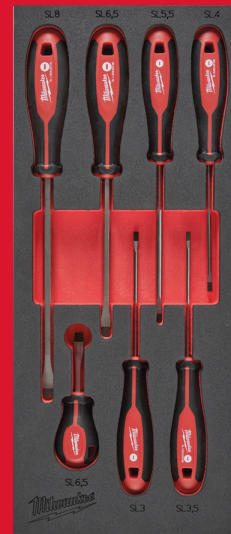

Screwdriver SL Set Foam Insert - 7 pc

MODULE SERVANTE TOURNEVIS TRI-LOBE

- Poignée Tri-Lobe à couple élevé optimisé pour un confort maximal de l'utilisateur et idéal pour les applications à couple élevé
- Embouts magnétiques trempés assurent une durabilité et une rétention maximales des fixations
- La tige de la clé permet d'exercer un effet de levier supplémentaire.
- Anti-roulis à 3 côtés sur la poignée

Article Number	4932492395
Conditionné par	7
Contenu	SL 0.5x3x75, SL 0.6 x 3.5 x 100, SL 0.8x4x100, SL 1.0x5.5x125, SL 1.2x6.5x125, SL 1.6x8x175, Compact SL 1.2x6.5x45
Dimension (mm)	45 x 178.5 x 417
Drawer size	1/3