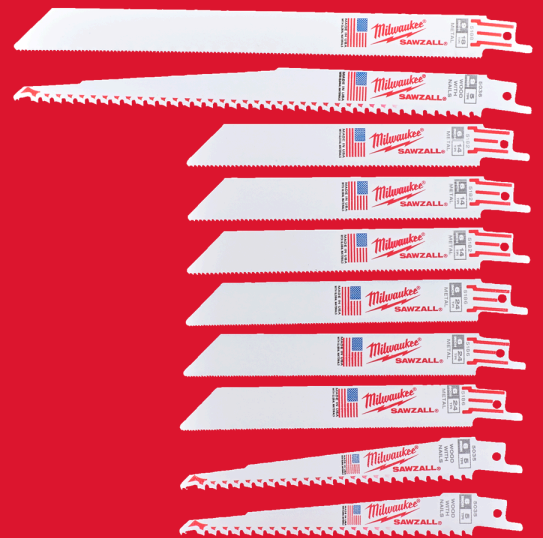

# Sawzall Blade Set 2 - 10 pc

COFFRETS LAMES DE SCIES SABRES SAWZALL™

|                 |  |
|-----------------|--|
| Article Number  | 49472211   |
| Conditionné par | 10   |
| Contenu         | 3 x THIN KERF métal - 150 mm, 3 x THIN KERF métal - 150 mm, 2 x THIN KERF bois clouté - 150 mm, 1 x THIN KERF bois clouté - 230 mm, 1 x THIN KERF métal - 230 mm |