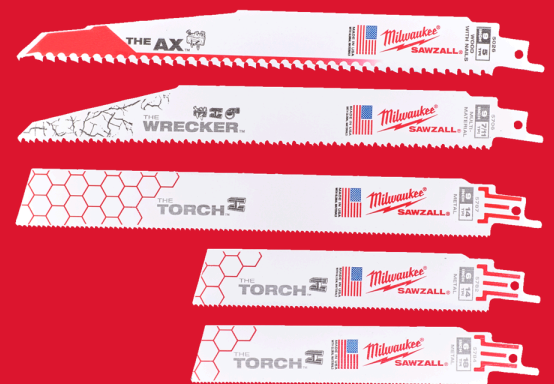

Sawzall Blade Set 1 - 5 pc

COFFRETS LAMES DE SCIES SABRES SAWZALL™

Article Number	49472205
Conditionné par	5
Contenu	1 x AX™ bois clouté - 230 mm, 1 x WRECKER™ multi- matériaux - 230 mm, 1 x TORCH™ métal - 230 mm, 1 x TORCH™ métal - 150 mm, 1 x TORCH™ métal - 150 mm