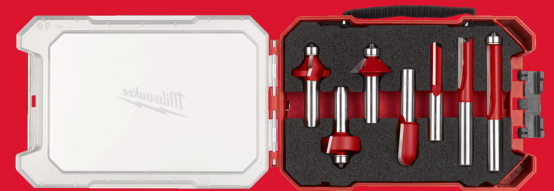

Rtr B. S12mm Set - 7 pc

COFFRETS DE FRAISES

- Carbure de tungstène à grain fin infusé au cobalt pour une durabilité et une longévité optimales, carbure plus épais donc adapté à plusieurs réaffûtages.
- Le carbure est brasé sur le corps grâce à un procédé en triple couche (argent-cuivre-argent) pour offrir la liaison la plus solide.
- Le processus d'affûtage CNC multi-axes produit une géométrie de tranchant ultra-affûtée pour une meilleure tenue de coupe - Reste affûté plus longtemps.
- Le revêtement anti-friction réduit le coincement, la friction et l'accumulation de chaleur pour des coupes plus froides ; il protège également la fraise contre la corrosion et l'accumulation de résine.
- Épaulement anti-recul : contrôle la profondeur de coupe et minimise le kickback.

Article Number	4932501054
Conditionné par	7
Contenu	Le coffret contient les références de fraises suivantes : 4932500902, 4932500903, 4932500932, 4932500975, 4932501209, 4932501211, 4932501213
Diamètre de la tige	12
Materials suited for	Bois