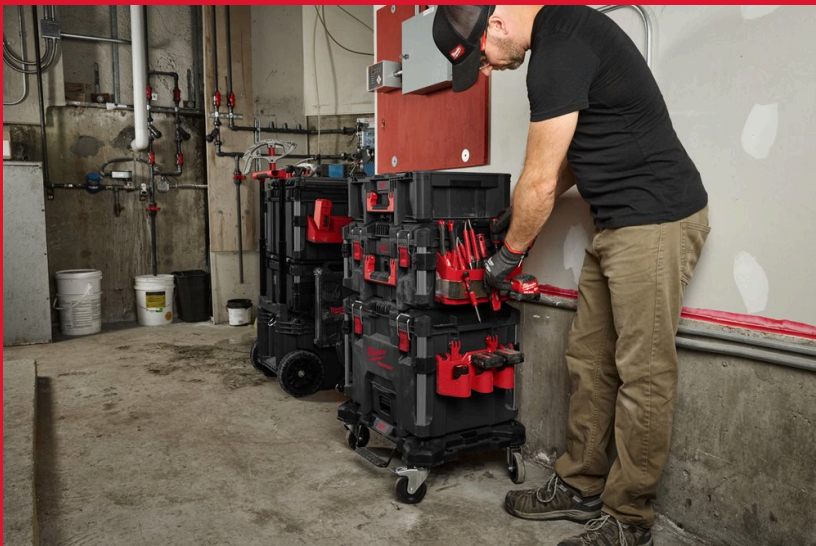

Packout Tool Box M12 Battery Rack Attachment

PACKOUT TOOL BOX M12 BATTERY RACK ATTACHMENT

Article Number	4932498646
Conditionné par	1
Dimension (mm)	123 x 292 x 95
Minimum de quantités commandé	1