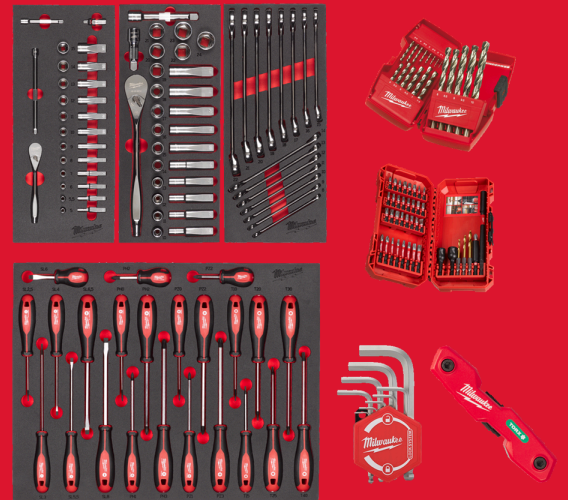

# Master Foam Insert Set Universal - 170 pc

## MASTER MODULE POLYVALENTE

- Sélection idéale d'outils à main innovants pour l'entretien et la réparation, organisés dans des inserts en mousse premium.
- Cliquets à 90 dents avec un arc de rotation de 4° pour les espaces de travail restreints.
- Clés mixtes avec poignée ouverte MAX BITE™ réduisant l'arrondi et le dénudage.
- Tournevis avec poignée Tri-Lobe confortable, optimisée pour un confort maximal et les applications à couple élevé.
- Inserts en mousse premium, tailles découpées au laser pour une identification rapide, avec fond rouge pour détecter rapidement les outils manquants.