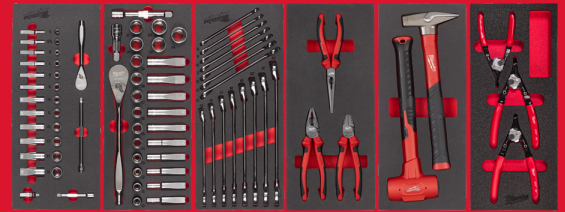

# Master Foam Insert Set Automotive - 172 pc

## MASTER MODULE AUTOMOBILE

- Sélection idéale d'outils à main innovants pour l'entretien et la réparation, organisés dans des inserts en mousse premium.
- Cliquets à 90 dents avec un arc de rotation de 4° pour les espaces de travail restreints.
- Clés mixtes avec poignée ouverte MAX BITE™ réduisant l'arrondi et le dénudage.
- Poignée en T avec douille pivotante à 180° ultra-durable pour un accès optimal aux angles difficiles d'accès.
- Tournevis avec poignée Tri-Lobe confortable, optimisée pour un confort maximal et les applications à couple élevé.
- Inserts en mousse premium, tailles découpées au laser pour une identification rapide, avec fond rouge pour détecter rapidement les outils manquants.