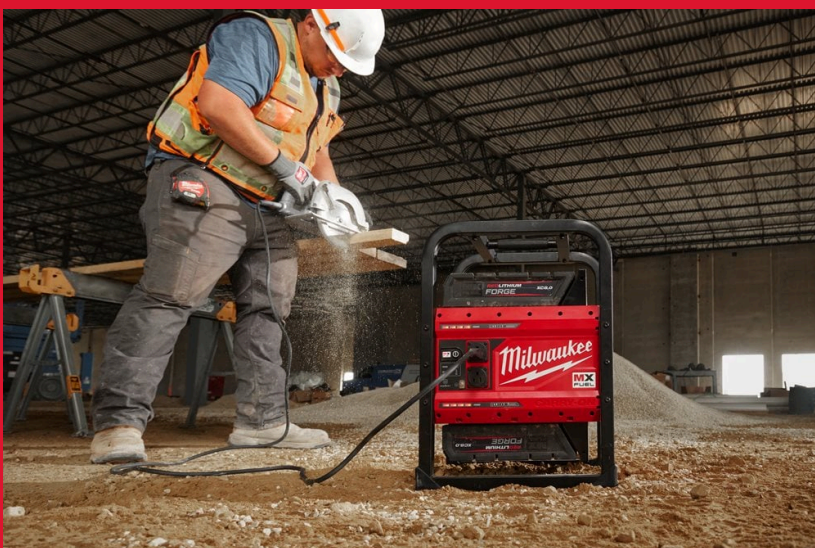

# MXF XC608

## BATTERIE FORGE™ 8.0AH MX FUEL™

- Meilleure productivité avec 33% d'autonomie de plus qu'une batterie MX FUEL™ XC406 avec un poids plus léger
- Technologie de refroidissement actif pour retrouver plus rapidement la pleine capacité grâce au COOL-CYCLE™
- La gamme REDLITHIUM™ FORGE™ fournit la puissance la plus élevée, la charge la plus rapide et les batteries les plus durables de la gamme REDLITHIUM™
- Meilleure protection dans les conditions de chantier et environnementales compliquées
- Temps de charge de 45 min avec le Super Chargeur MX FUEL™
- La localisation et la sécurité de l'outil via la technologie ONE-KEY™ se font grâce à l'enregistrement des données sur le cloud pour une visualisation rapide de l'inventaire via Bluetooth. ONE-KEY™ dispose également d'une fonctionnalité de verrouillage à distance
- Durée de vie la plus longue et meilleure performance pendant toute la durée de vie de la batterie
- Conception de l'aération pour un débit d'air maximal avec les chargeurs compatible COOL-CYCLE™
- Compatibilité complète avec le système MX FUEL™
- 5x Surmoulages en caoutchouc dans les zones d'impact pour une protection maximale
- Nouveau design avec une poignée de transport ergonomique pour un meilleur confort