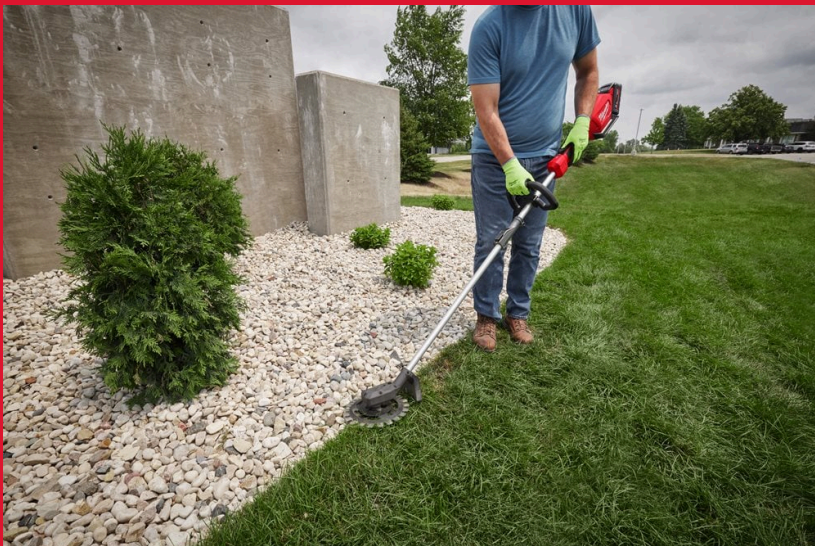

ø mm	230
Capacité de coupe (mm)	13
Cadence de frappe (cps/min)	2480
Réf	4932492669