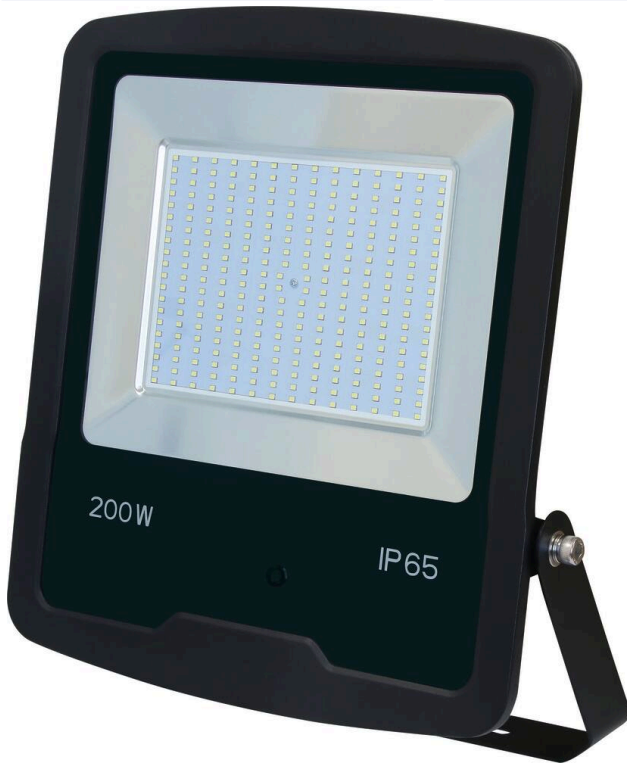

**Projecteur LED extra plat 230V****DESCRIPTIF****Descriptif :**

6500K.

IP65.

Sans prise.

Couleur	Indice de protection	Led	Lumens	Matière	Type éclairage
noir	IP65	280 Led SMD	20000lm	corps en aluminium	fixe
Dimensions	Longueur du câble	Poids	Puissance	Température de couleur	Tension
470x385x51mm	100cm	4,73kg	200W	6500K	230V
Réf.	Conditionnement	Lot de			
82431	boîte couleur	x 1			