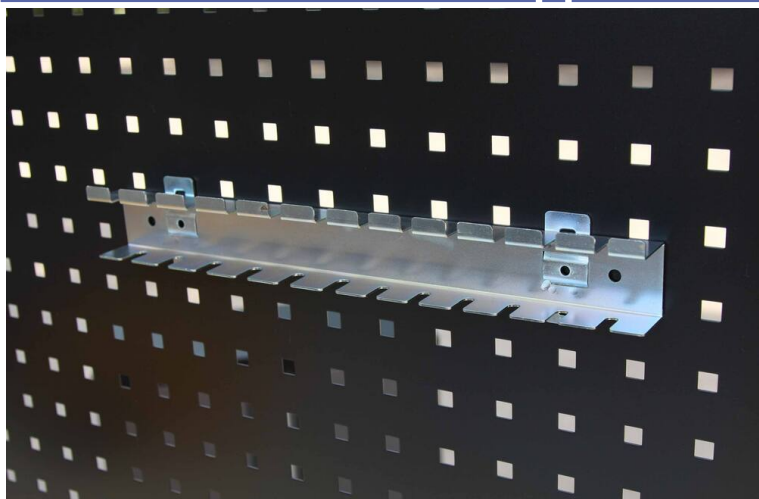

Support de tournevis**DESCRIPTIF****Descriptif :**

Support à utiliser avec les panneaux perforés muraux Drakkar.

Matière	Type	Utilisation	Dimensions	Poids	Réf.
acier	support	pour tournevis	370x48x33,5mm	0,34kg	72571