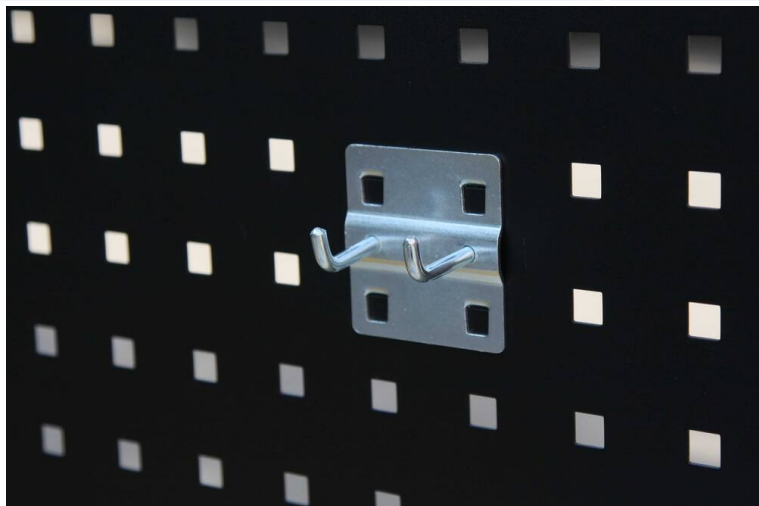

Broche pour fond perforé

DESCRIPTIF

Descriptif :

Broche à utiliser avec les panneaux perforés muraux Drakkar.

Matière	Support	Dimensions	Longueur	Poids	Réf.
acier	double court	35x58x60mm	35mm	0,049kg	72566