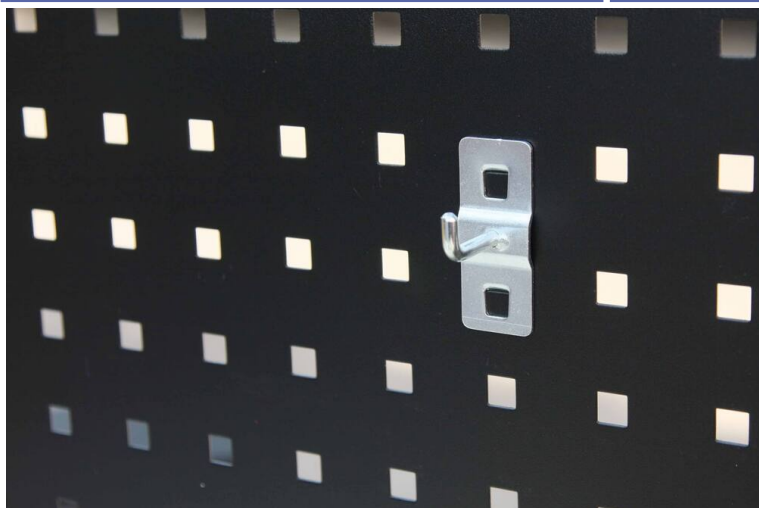

Broche pour fond perforé

DESCRIPTIF

Descriptif :

Broche à utiliser avec les panneaux perforés muraux Drakkar.

Matière	Support	Dimensions	Longueur	Poids	Réf.
acier	simple court	25x25x60mm	25mm	0,023kg	72564