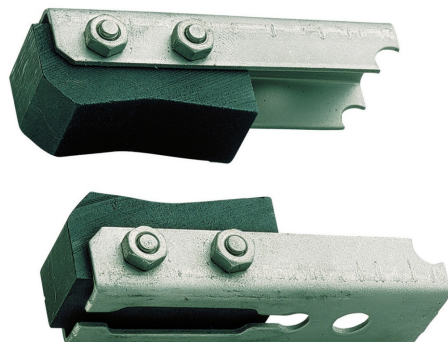

## 5270 : Accessoires Cobraz®

### Références

Ref	Désignation	Type	kg
527030	Paire d'électrodes avec support	Prismatiques	0,090
527032	Paire d'électrodes avec support	Tiges/cylindriques	0,120
527038	Paire d'électrodes sans support	Tiges/cylindriques	0,020
527033	5 x Paires d'électrodes sans support	Tiges/cylindriques	0,260
528346	Brasure tendre Ø 2 mm - 250g	-	0,250
528420	Smarflux : Pâte à braser pour préparer la brasure des tubes cuivre	-	0,280