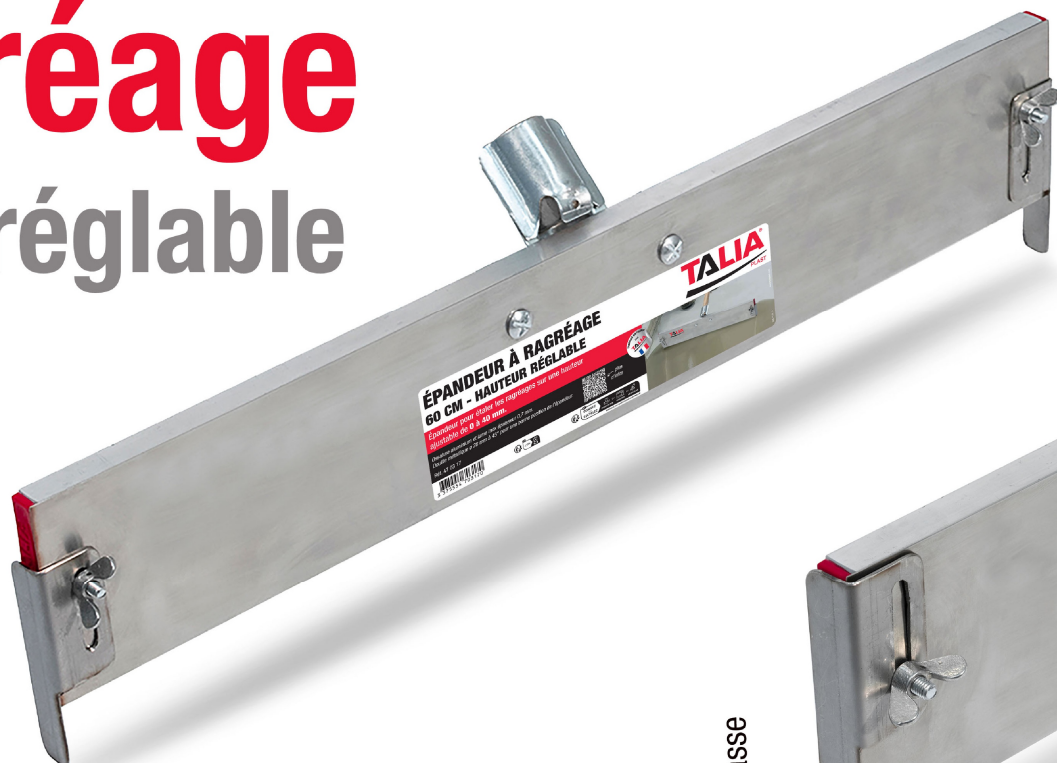

# ÉPANDEUR à ragréage hauteur réglable

Épandeur largeur 60 cm pour étaler les ragréages sur une hauteur ajustable de 0 à 40 mm.

Ossature aluminium et lame Inox ép. 0,7 mm.

Douille métallique à 45° pour une bonne position de l'épandeur.

Position basse

Position haute

Vidéo :

Ensemble entièrement démontable

Manche bois longueur 1,40m ø 28mm  
non fourni, disponible réf. 36 09 01

**TALIA**  
PLAST