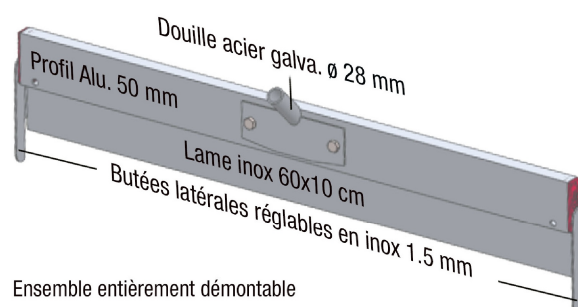

# ÉPANDEUR à ragréage hauteur réglable

Épandeur largeur 60 cm pour étaler les ragréages sur une hauteur ajustable de 0 à 40 mm.

Ossature aluminium et lame Inox ép. 0,7 mm.

Douille métallique à 45° pour une bonne position de l'épandeur.

Position basse

Position haute

Vidéo :

Ensemble entièrement démontable

Manche bois longueur 1,40m ø 28mm  
non fourni, disponible réf. 36 09 01

**TALIA**  
PLAST