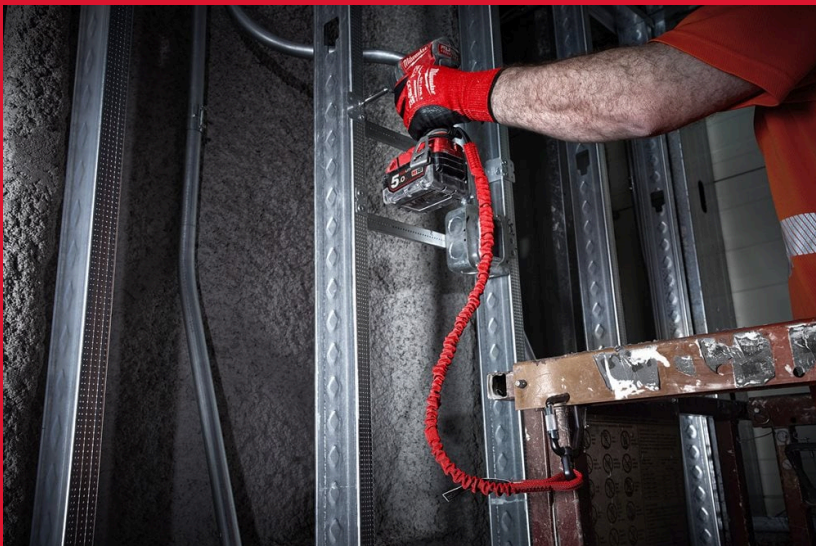

4.5kg Quick-Connect Locking Tool Lanyard - 1pc

LANIÈRES DE SÉCURITÉ

- Absorption des chocs - Ralentit progressivement les outils lors d'une chute, au lieu d'un arrêt brutal, réduisant la force de la chute
- Double mousqueton semi-automatique - assure une connexion sécurisée sans risque déverrouillage accidentel
- Pivot intégré - prévient les déformations et les nœuds pour plus de mobilité
- Code couleur pour la capacité de poids - identification facilitée de la capacité de poids de la lanière
- Des accessoires peuvent être ajoutés pour connecter tous type d'outils à la lanière

Code couleur	Rouge
Longueur (mm)	780
Réf	4932471429