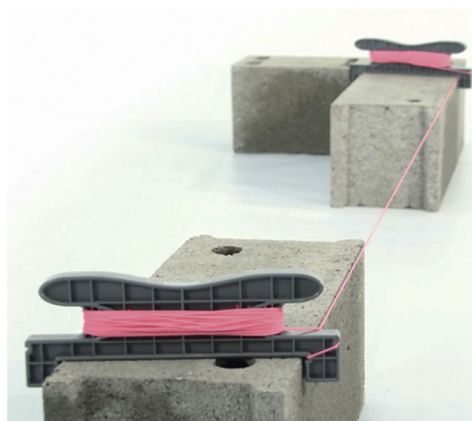

## 20 cm

Cet outil permet la mise en place **simple, rapide et précise** du cordeau pour élever un rang de parpaings de largeur jusqu'à **20 cm**.

La **monture en ABS** résiste aux chocs et à l'abrasion ; elle permet de ranger et protéger le cordeau (fil tressé de couleur fluo, Ø 1.5 mm).

Ensemble composé de 2 montures et de 20 mètres de fil.

Vidéo

Existe aussi en version :

**Largeur 15 cm, réf. 40 04 42**

**Largeur 37,5 cm, réf. 40 04 45**