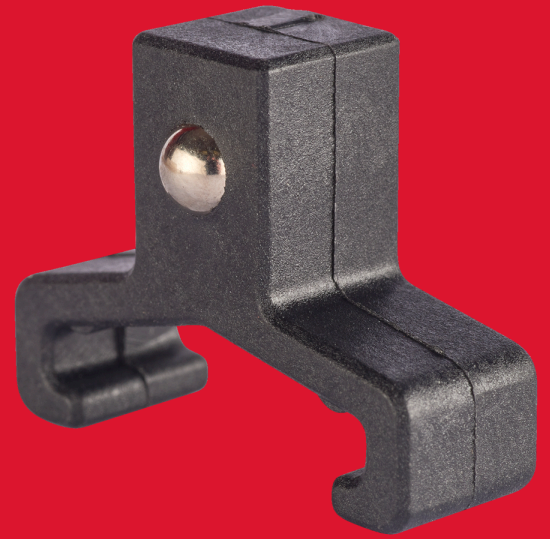

## 3/8" extra rail clips - 10 pc

### DOUILLES À CHOC - RAILS ET CLIPS

- Rails et clips interchangeables flexibles pour la personnalisation des douilles à entraînement 1/4", 3/4" et 1/2".
- Compatible avec les douilles standard et profondes, embouts amovibles pour un retrait facile des clips.
- Clip de détente à bille en métal pour une rétention supérieure de la douille.
- Utilisable avec les douilles à chocs et les douilles chromées.
- Les trous du rail sont situés en haut et en bas pour faciliter le montage.

Article Number	4932480447
Conditionné par	10
Longueur (mm)	-