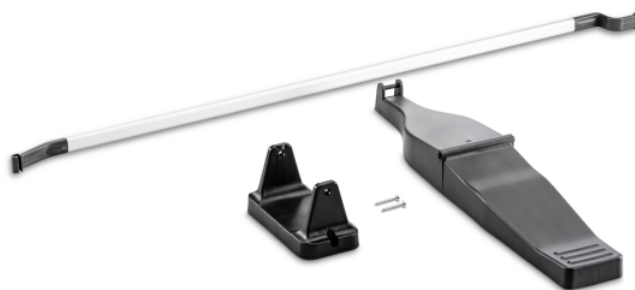

PÉDALE POUR EXPERT ET EXPERTPRO

Une pédale pratique permet d'ouvrir le couvercle de manière ergonomique et sans effort.

Référence 2.855-242.0

Caractéristiques techniques

Code EAN	4054278905525
Poids avec emballage	kg 0,8

Ouverture ergonomique et hygiénique du couvercle

- Il n'est pas nécessaire d'ouvrir le couvercle à la main.
- Les deux mains restent libres pour faciliter l'élimination des déchets.
- Les mains n'entrent pas involontairement en contact avec l'intérieur du couvercle.

Ouverture rapide du couvercle

- Permet l'ouverture rapide du couvercle.

APPAREILS COMPATIBLES

- FM ExpertPro 100/ W
- FM ExpertPro 50/ P
- FM ExpertPro 50/ S
- FM Expert 100/ M
- FM Expert 100/ W
- FM Expert 50/ P
- FM Swift 50/ P
- FM Swift 50/ W
- FM ExpertPro 100/ W Tp
- FM ExpertPro 100/ P