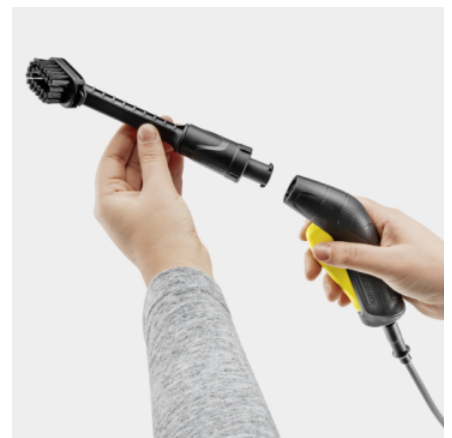

## BROSSE NETTOYAGE DE PRÉCISION POUR OC 3 ET OC 4

Brosse de précision pour le nettoyage mobile : élimine la saleté de manière ciblée aux endroits difficiles à atteindre. Peut être montée directement sur le pistolet de nettoyage des OC 3 et OC 4.

### Brosse de précision fine, mais efficace

- Élimination en profondeur des dépôts de saleté, même dans les endroits difficiles d'accès.

### Tête de brossage amovible

- Ajout ultérieur facile pour un nettoyage hygiénique à tout moment.