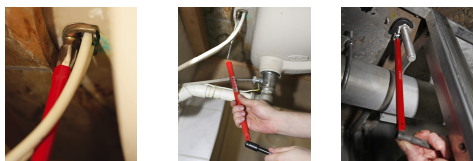

2614 : Clé écrou robinet

Les + produit :

Maniable :

Faible encombrement pour accéder aux écrous peu accessibles.
Convient à la plupart des robinets.

Pratique :

Embouts et bras creux pour ne pas être gêné par les tiges filetées.

Description

Pour le montage et le démontage des robinets et mitigeurs à fixation avec écrou. Bras creux de 25 cm de longueur. Embout creux pour écrous hexagonaux de 13 mm.

Mâchoire amovible, ajustable jusqu'au Ø 32 mm - 1.1/4", pour écrous ou raccords de lavabos, baignoires, éviers ou bidets.

Autres embouts fournis : 9, 10, 11, 12, 14, 17 mm.

Références

Ref	Description	Capacité écrou sur plats mm (A)	kg
261470	Clé écrou robinet + 6 embouts + mâchoire	9 - 10 - 11 - 12 - 13 - 14 - 17 - 32	0,500
753270	6 embouts	9 - 10 - 11 - 12 - 14 - 17	0,090
753750	Mâchoire	32	0,150