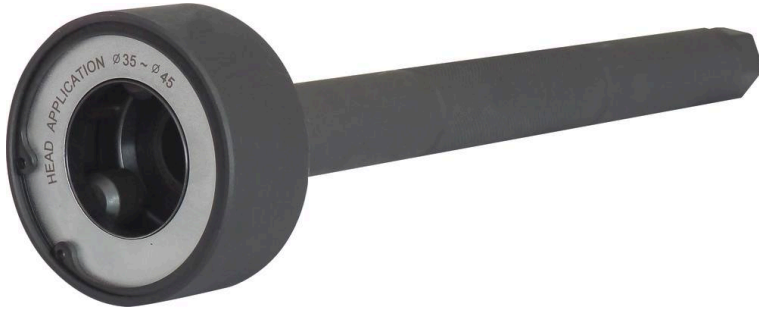

## Outils de démontage-montage biellettes auto-serrant

## DESCRIPTIF

**Descriptif :**

Convient pour la dépose/repose rapide et facile de la fusée de direction.  
 Conçu pour s'adapter à l'arbre de direction sur la crémaillère de direction.  
 Convient aux crémaillères à entraînement hexagonal.

Autoserrant	Type	Utilisation	Diamètre	Poids	Réf.
oui	outil	pour montage et démontage biellettes	35 à 45mm	1,95kg	17998