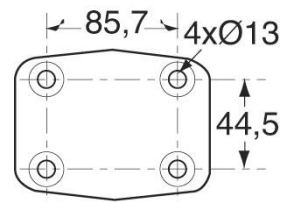

## DESCRIPTIF

**Descriptif :**

Charge de traction maxi : 3500kg.

Nombre de trous	Capacité	Ø de perçage	Entraxe	Poids	Réf.
4 trous	3,5T	13mm	85,7x44,5mm	4,4kg	17567