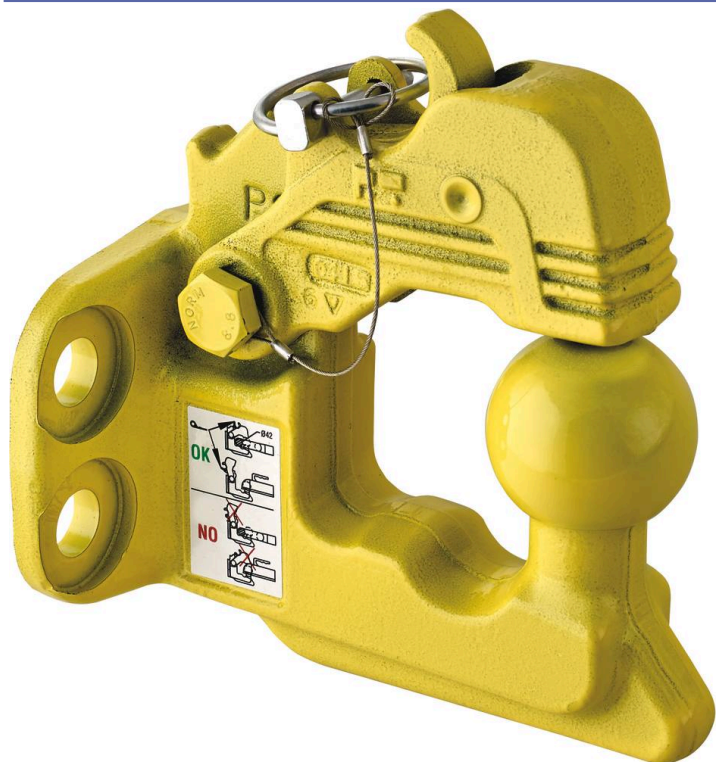

## Crochet mixte d'attelage 3,5T

## DESCRIPTIF

**Descriptif :**

Charge de traction maxi : 3500kg.

Nombre de trous	Capacité	Ø de perçage	Entraxe	Poids	Réf.
4 trous	3,5T	13mm	85,7x44,5mm	4,4kg	17567