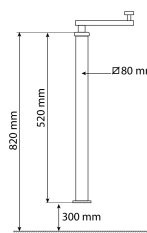

Béquille

DESCRIPTIF

Descriptif :

Avec manivelle horizontale et fixation réglable.

Fixation	Forme	Matière	Charge maxi	Carré de	Course
réglable	carré	acier	1200kg	80mm	300mm
Hauteur maximum	Hauteur minimum	Poids	Réf.		
820mm	520mm	16,6kg	17538		