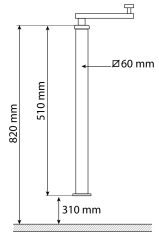

Béquille

DESCRIPTIF

Descriptif :

Avec manivelle horizontale et fixation réglable.

Fixation	Forme	Matière	Charge maxi	Carré de	Course
réglable	carré	acier	600kg	60mm	310mm
Hauteur maximum	Hauteur minimum	Poids	Réf.		
820mm	510mm	10,4kg	17536		