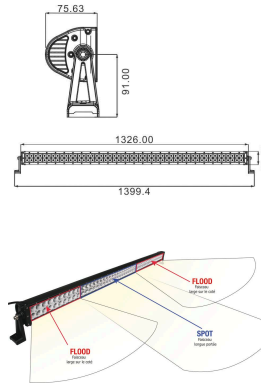

**Barre d'éclairage LED 10/32V éclairage combiné****DESCRIPTIF****Descriptif :**

Multivoltage : 10 à 32V DC.

LED 3W.

Précâblée (câble 0,4m).

6000-6500K.

Livrée avec support de fixation.

Corps en alliage d'aluminium.

Lentille PC.

Eclairage puissant.

Inclinable 20° - 60°.

IP68.

**Les plus :**

→ Faisceau combiné : éclairage large et éclairage longue portée

L'éclairage combiné vous donne un maximum de visibilité

Voltage	Câble	Faisceau	Fixation	Forme	Indice de protection
10/32V	2x2mm <sup>2</sup>	combiné	support de fixation	droite	IP68
Led	Lumens	Technologie	Dimensions	Longueur	Poids
60 LED + 40 LED	20000lm	LED	1326x79,46x75,63mm	52"-1326mm	5kg
Puissance	Température de couleur	Réf.	Conditionnement		
300W	6000-6500K	17037	boîte carton		