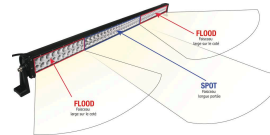

**Barre d'éclairage LED 10/32V éclairage combiné****DESCRIPTIF****Descriptif :**

Multivoltage : 10 à 32V DC.

LED 3W.

Précâblée (câble 0,4m).

6000-6500K.

Livrée avec support de fixation.

Corps en alliage d'aluminium.

Lentille PC.

Eclairage puissant.

Inclinable 20° - 60°.

IP68.

**Les plus :**

→ Faisceau combiné : éclairage large et éclairage longue portée

L'éclairage combiné vous donne un maximum de visibilité

Voltage	Câble	Faisceau	Fixation	Forme	Indice de protection
10/32V	2x2mm <sup>2</sup>	combiné	support de fixation	droite	IP68
Led	Lumens	Technologie	Dimensions	Longueur	Poids
60 LED + 40 LED	20000lm	LED	1326x79,46x75,63mm	52"-1326mm	5kg
Puissance	Température de couleur	Réf.	Conditionnement		
300W	6000-6500K	17037	boîte carton		