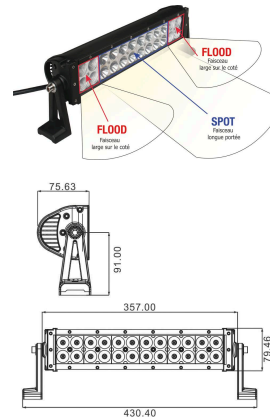

Barre d'éclairage LED 10/32V éclairage combiné**DESCRIPTIF****Descriptif :**

Multivoltage : 10 à 32V DC.

LED 3W.

Précâblée (câble 0,4m).

6000-6500K.

Livrée avec support de fixation.

Corps en alliage d'aluminium.

Lentille PC.

Eclairage puissant.

Inclinable 20° - 60°.

IP68.

Les plus :

→ Faisceau combiné : éclairage large et éclairage longue portée

L'éclairage combiné vous donne un maximum de visibilité

Voltage	Câble	Faisceau	Fixation	Forme	Indice de protection
10/32V	2x0,75mm ²	combiné	support de fixation	droite	IP68
Led	Lumens	Technologie	Dimensions	Longueur	Poids
16 LED + 8 LED	4800lm	LED	357x79,46x75,63mm	14"-357mm	1,40kg
Puissance	Température de couleur	Réf.	Conditionnement		
72W	6000-6500K	17032	boîte carton		