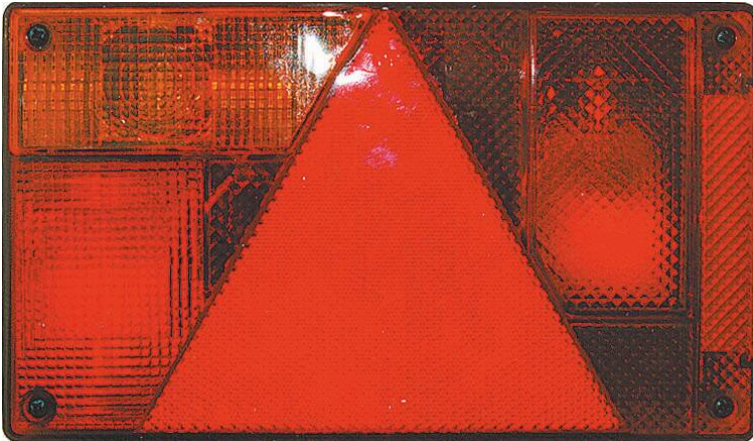

## Feu arrière rectangle 6 fonctions 12V

## DESCRIPTIF

**Descriptif :**

Position, stop, clignotant, éclairer de plaque, triangle intégré, antibrouillard.

Entraxe : 150mm.

FP 63.

Dimensions : 235x135x55mm.

Livré complet avec ampoules (2 poirettes 21W-1 poirette 21/5W-1 navette 5W), connecteur 1/4 tour et cosses.

**Les plus :**

- Avec connecteur
- Avec ampoules
- 5 plots

Connecteur	Fonctions	Forme	Modèle	Technologie	Entraxe
5 plots	position, stop, clignotant, éclairer de plaque, triangle intégré, antibrouillard	rectangle	gauche	ampoule fournie	150mm
Dimensions	Tension	Réf.	Conditionnement		
235x135x55mm	12V	16103	vrac		