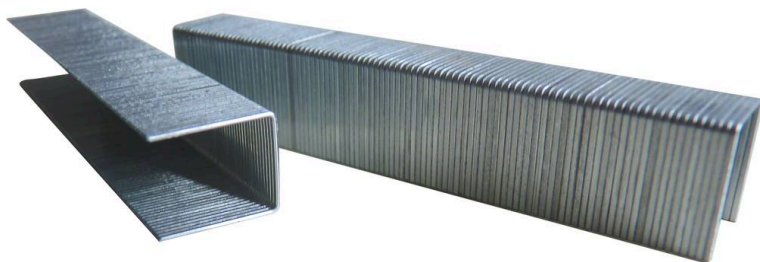

Famille : OUTILLAGE GENERAL

Marque : **FISCHER**
DAREX®

Agrafe type A

DESCRIPTIF

Descriptif :

En blister.

Type	Hauteur	Réf.	Conditionnement	Lot de
agrafe type A	12mm	15952	blister	x 1200