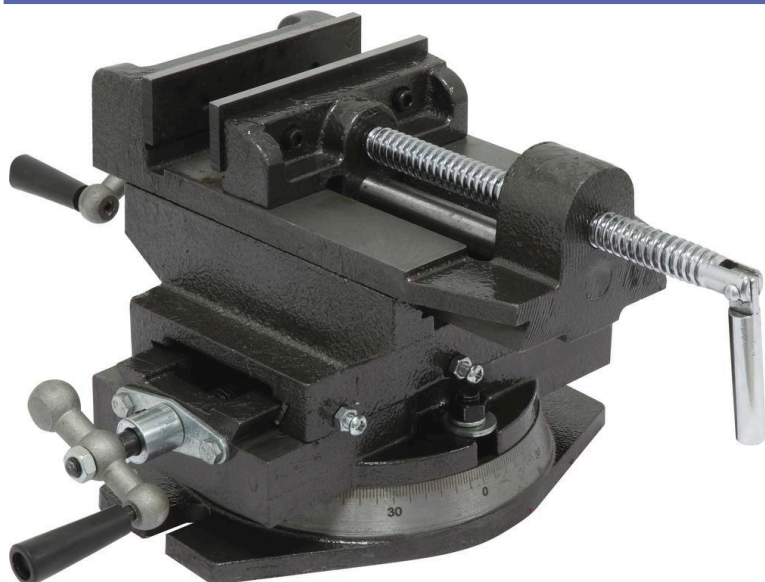

## Étau à double translation base tournante

## DESCRIPTIF

**Descriptif :**

A double translation.

Entraxe	Largeur des mâchoires	Hauteur des mâchoires	Ouverture	Poids	Réf.
185mm	100mm	36mm	100mm max	11,6kg	15600