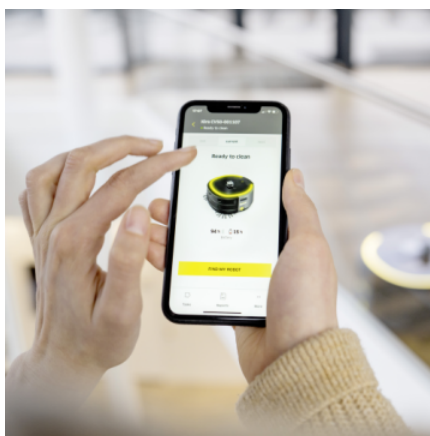

KIRA CV 50

Le robot aspirateur autonome KIRA CV 50 soulage les équipes de nettoyage en prenant en charge l'aspiration des sols très chronophage tandis que le personnel qualifié s'occupe en parallèle de tâches plus complexes.

Équipement

Versions	Batteries et chargeur non inclus	
Nettoyage autonome	■	
Paramétrage simple et intuitif de la machine sans connaissance particulière	■	
Détection d'obstacle et de chute	■	
Capteurs dernière génération	■	
Escamotage automatique en cas d'obstacle	■	
Certifiée pour une utilisation en présence de public	■	
Création de rapports de nettoyage	■	
Notifications sur appareils mobiles	■	
Concept de codes-couleurs Kärcher pour l'utilisation et la maintenance	■	
Commande via application	■	
Balai latéral	Pièce(s)	4
Nombre de rouleaux-brosses	Pièce(s)	1
Repères de départ	■	
Filtre EPA	■	

Application KIRA Robots

- Une transparence totale grâce à l'application KIRA Robots avec gestion de flotte, état en temps réel, rapport de nettoyage détaillé et bien plus encore.
- Création et édition faciles de cartes de nettoyage et du planning d'intervention.
- Parfaitement connecté grâce à l'intégration de la téléphonie mobile 4G/LTE ou de la connexion Wi-Fi.