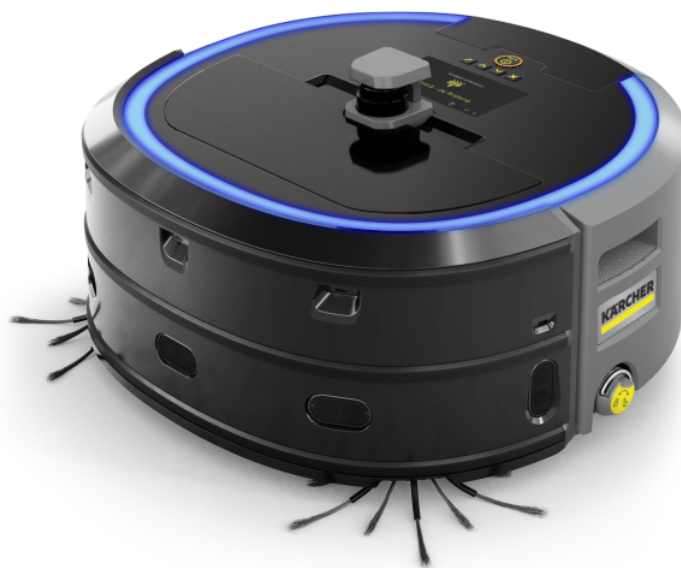

KIRA CV 50

Le robot aspirateur autonome KIRA CV 50 soulage les équipes de nettoyage en prenant en charge l'aspiration des sols très chronophage tandis que le personnel qualifié s'occupe en parallèle de tâches plus complexes.

Référence

1.454-500.0

Caractéristiques techniques

Code EAN		4054278988542
Plateforme de batterie		Plateforme de batterie 36 V
Voltage	V	36
Dépression	kPa	19,3
Débit d'air	l/s	16
Niveau sonore	dB (A)	57
Rendement surfacique théorique en mode autonome	m ² /h	525
Performance de la zone	m ² /h	525
Autonomie en mode normal (2 batteries)	min	140
Autonomie en mode ECO! (2 batteries)	min	210
Largeur de travail en aspiration	mm	350
Puissance nominale à l'entrée	W	230
Franchissement de déclivités	%	6
Capacité de la cuve	l	4,5
Vitesse en mode autonome	km/h	1,5
Largeur de passage	mm	650
Hauteur de passage	mm	320
Nombre de batteries requises	Pièce(s)	2
Durée de charge de la batterie avec le chargeur rapide 80%/100%	min / h	58 / 81
Alimentation pour chargeur de batterie	V / Hz	100 - 240 / 50 - 60
Poids sans accessoires	kg	15,4
Poids (avec accessoires)	kg	15,4

■ Standard.

Poids avec emballage	kg	25,1
Dimensions (L × l × H)	mm	578 × 578 × 300

Format compact avec une très faible hauteur de passage

- La petite hauteur de passage (32 cm) permet d'aspirer sous le mobilier comme sous les tables.
- Grâce à sa compacité, il convient également à une utilisation dans des environnements plus exigus.
- Le robot agit de manière infaillible même dans les passages étroits et est capable de tourner sur place.