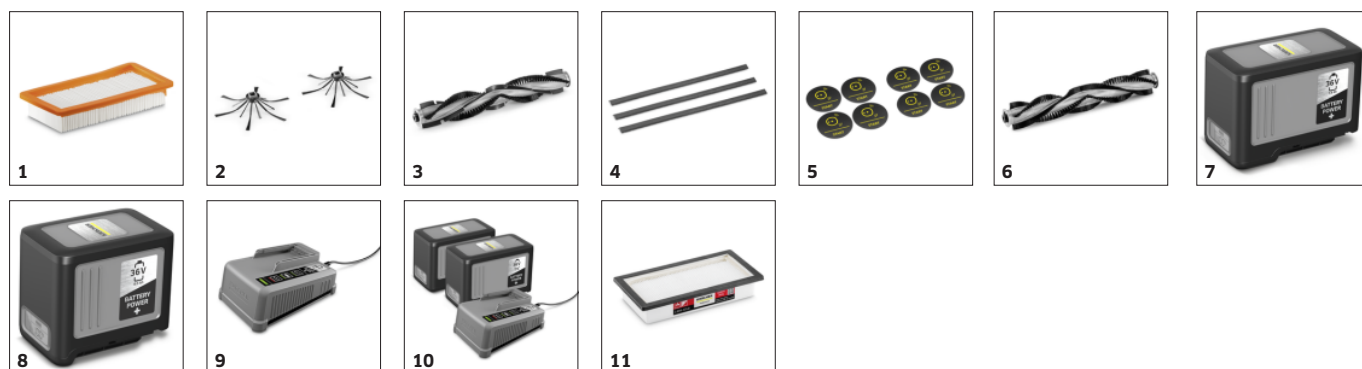

ACCESSOIRES POUR KIRA CV 50

1.454-500.0

	Référence	Descriptif	
ASPIRATEURS			
Filtres			
Filtre intermédiaire moteur pour DS	1 6.414-631.0	Un filtre lavable de haute qualité HEPA et imperméable protège le moteur et retient jusqu'à 99% des particules de poussières.	■
ACCESSOIRES POUR ASPIRO-BROSSEUR POUR MOQUETTES			
Accessoires balai latéral KIRA CV50	2 2.889-428.0		■
Accessoires brosse-rouleau KIRA CV50	3 2.889-429.0		■
Accessoires levre de caoutchouc KIRA CV5	4 2.889-430.0		■
Accessoires étiquette KIRA CV50	5 2.889-431.0		■
Balai rotatif avec toutes les brosses KI	6 2.889-436.0		□
BATTERIES			
Batterie Power+ 36/75	7 2.445-043.0	D'une capacité de 7,5 Ah, la batterie POWER+ 36/75 offre un maximum d'autonomie et de performance. Un écran LCD à technologie temps réel indique le temps d'utilisation restant, l'autonomie et la durée de charge restantes en minutes.	□
Batterie Power+ 36/60	8 2.042-022.0	Batterie lithium-ion Battery Power+ 36 volts puissante d'une capacité de 6,0 Ah assurant une grande autonomie. Avec technologie temps réel innovante via afficheur LCD et surveillance de la tension.	□
CHARGEURS			
Chargeur rapide Battery Power+ 36/60	9 2.445-045.0	Charger toutes les batteries lithium-ion Kärcher Battery Power et Kärcher Battery Power 36 V avec un courant de charge de 6 A au maximum : grâce au chargeur rapide avec indicateur d'état de fonctionnement à LED. Fixation facile au mur.	□
KIT DE DÉMARRAGE			
Démarrateur kit Battery Power+ 36/75	10 2.445-070.0		□
FILTRE T/NT			
HEPA Filter			
Accessoires filtre HEPA H13	11 2.889-425.0		□

■ Standard. □ Accessoires optionnels.