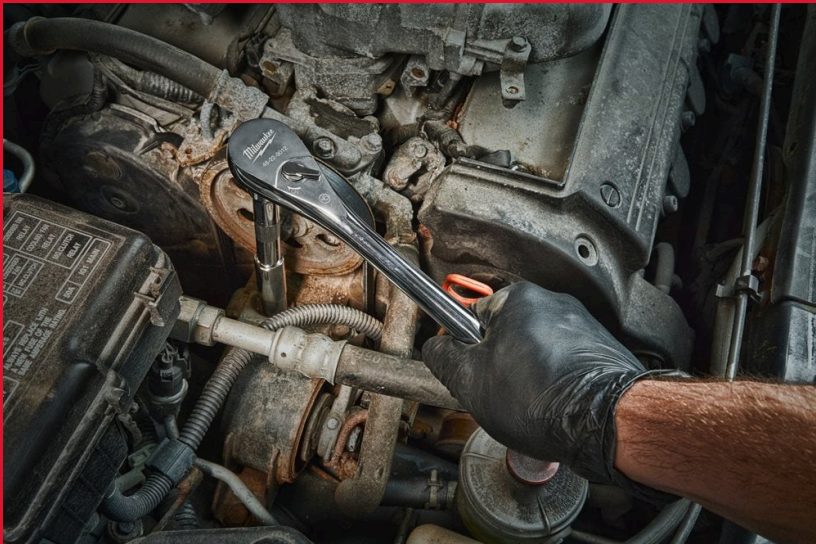

# 1/2 Drive Ratchet

CLIQUET 1/2"

- 90 dents avec arc de rotation de 4 ° pour travailler dans les espaces confinés.
- Profile à tête fine avec levier de direction affleurant pour meilleure accessibilité

Article Number	4932471865
Conditionné par	1
Longueur (mm)	286
longueur [pouce]	11.25
Réception	1/2" carré