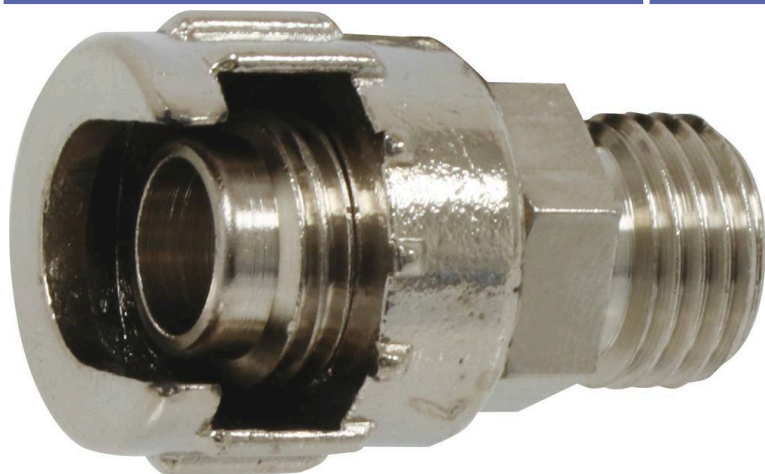

Raccord rapide à baïonnette**DESCRIPTIF****Descriptif :**

Raccord rapide à baïonnette.

Finition	Matière	Type	Filetage	Réf.	Conditionnement
revêtement nickelé	laiton	à baïonnette	mâle 1/4"	11963	vrac
Lot de					
x 1					