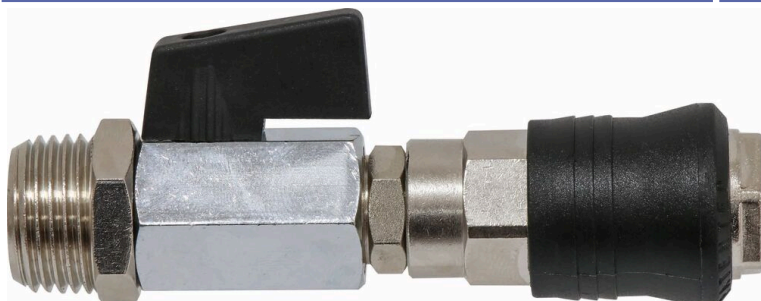

Kit de sortie rapide 1/4" - 1/2"**DESCRIPTIF****Descriptif :**

Composition:

Robinet ligne filetage M/F 1/4"

Raccord rapide F 1/4"

Réduction M1/2" - F1/4"

Type	Filetage	Réf.	Conditionnement
sortie rapide de cuve	1/4"-1/2"	11919	coque