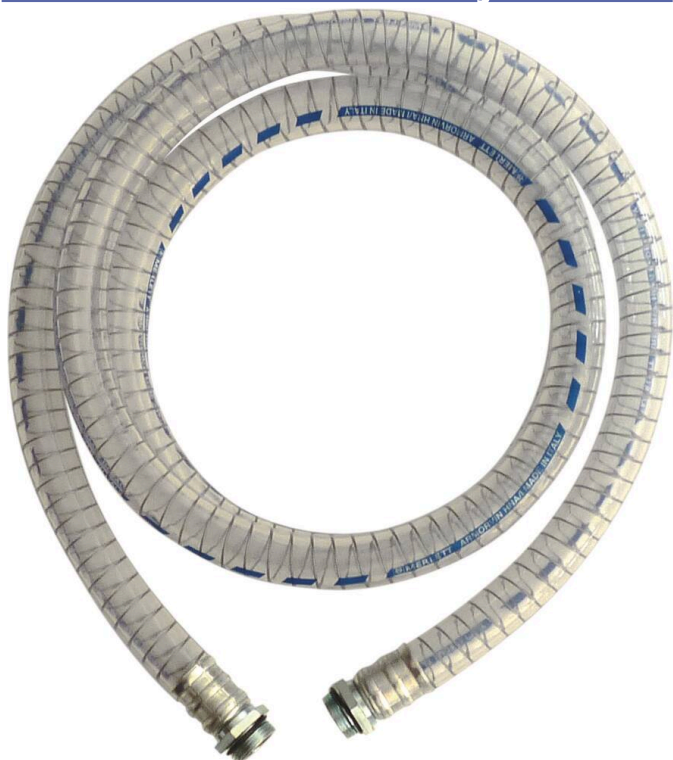

Famille : TRANSFERT GASOIL

Marque : **PIUSI**
think genius

Tuyau d'aspiration spiralé

DESCRIPTIF

Descriptif :

10 bar.
 Filetage 1".
 Huile et gasoil.

Raccord	Type	Utilisation	Ø intérieur	Longueur	Pression
mâle 1"	aspiration	huile et gasoil	25mm	3m	10 bar
Réf.					
08201					