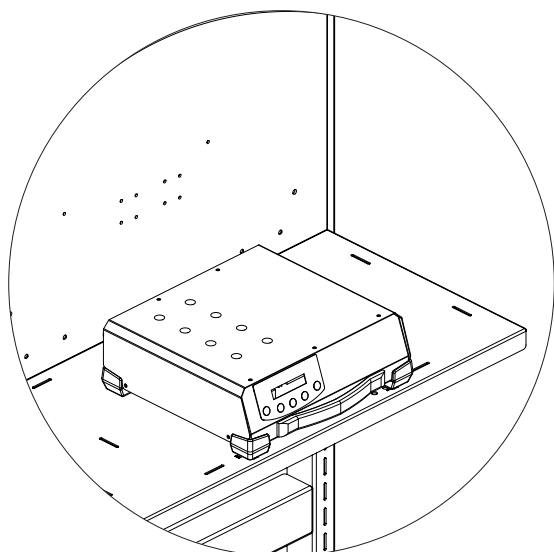

COMPATIBILITÉ GYSFLASH PRO

Gysflash horizontaux