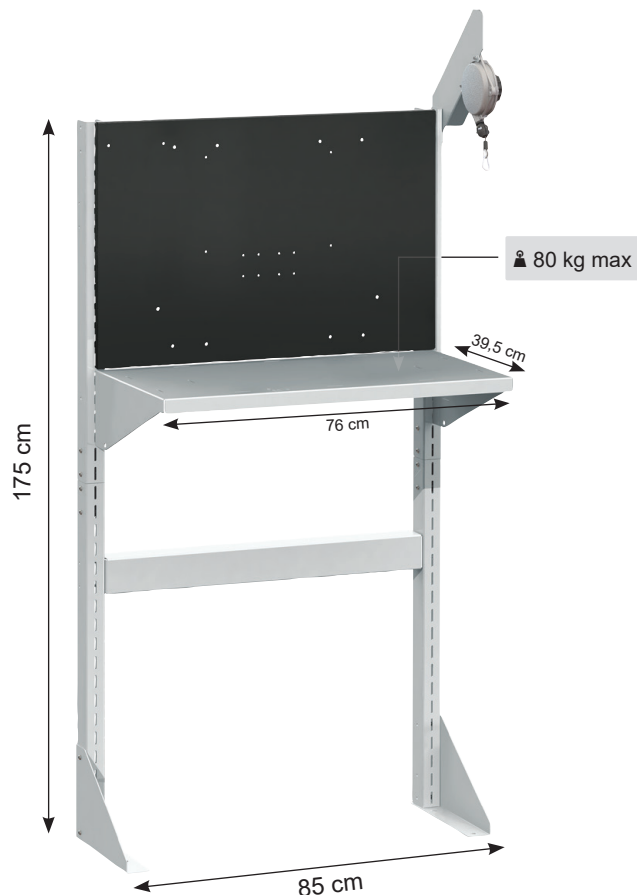

Le support chargeur de batterie est destiné à être installé dans tous les entrepôts logistiques. Conçu pour optimiser au maximum l'espace disponible, il agence idéalement les salles de charge et zones de stockage. Sa conception hyper simpliste permet un montage facile et rapide pour accueillir tout type de chargeur. Compatible avec les chargeurs Gysflash Pro, il répond parfaitement aux besoins de tout les logisticiens ou spécialistes batteries.