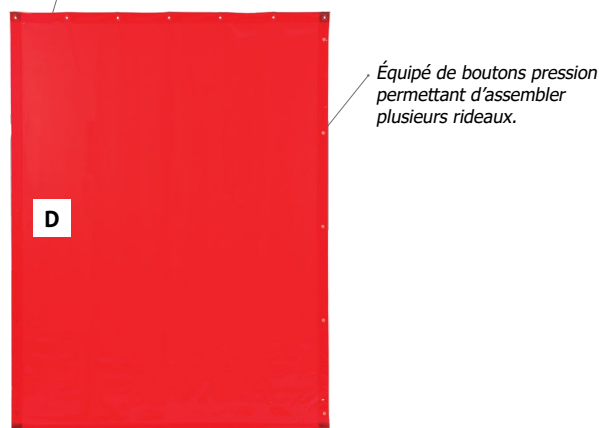

Taille rideau sans armature	kg	
A	OPTI 200.O	Orange CE	200 x 200 cm	7.22
B	OPTI 200.G	Green T9	200 x 200 cm	7.08
C	OPTI 215.O	Orange CE	200 x 215 cm	16.11
D	OPTI 140.O	Orange CE	160 x 140 cm	1.38

MADE in NEDERLAND