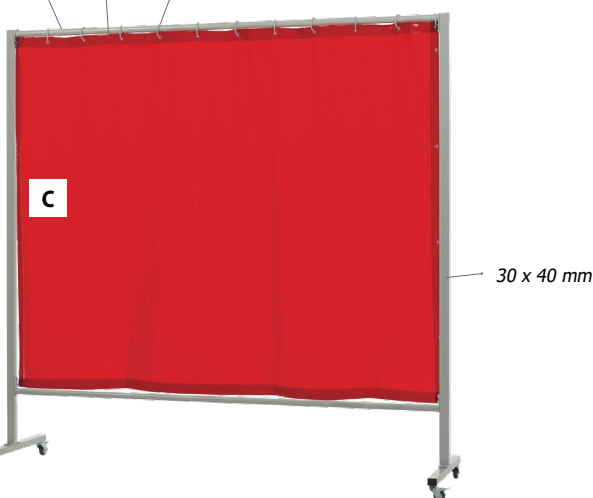

Coloris orange CE : transparence intermédiaire pour une sécurité optimale tout en limitant la sensation d'isolement et le manque de lumière du soudeur.

Coloris vert T9 : couleur opaque, un peu plus foncée que l'orange, assure une protection plus forte contre la lumière de l'arc.

Support fixe mais néanmoins déplaçable (8 kg).

Possibilité d'ouverture latérale
Ø 30 mm
Accrochage stable grâce à des œillets renforcés résistant à la déchirure.

Rideau souple renforcé par des ourlets sur tout le pourtour.

Support mobile sur 4 roulettes, dont 2 avec freins.

		Taille rideau sans armature	kg	
A	OPTI 200.O	Orange CE	200 x 200 cm	7.22
B	OPTI 200.G	Green T9	200 x 200 cm	7.08
C	OPTI 215.O	Orange CE	200 x 215 cm	16.11
D	OPTI 140.O	Orange CE	160 x 140 cm	1.38