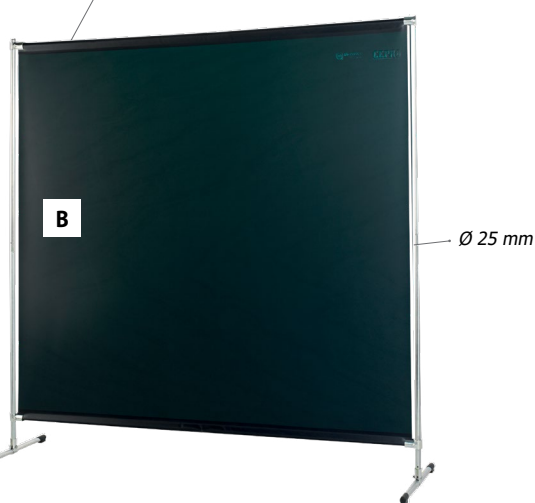

ÉCRANS DE PROTECTION

ACCESSOIRES
SOUDURE

OPTI 200.O - Ref. 060227
OPTI 200.G - Ref. 060463

OPTI 215.O - Ref. 060470
OPTI 140.O - Ref. 060487

Les rideaux de protection offrent une barrière efficace contre le rayonnement, les arcs de soudage et les projections. Ils sont également idéals pour séparer des zones de travail ou les secteurs d'un atelier.

- Conforme à la norme Européenne ISO EN 25980:2015-01.
- Capacité à filtrer la lumière visible et invisible d'un arc de soudage.
- Matière 100% PVC extinguable très résistante (épaisseur 0.4 mm).
- Armature parfaitement stable.
- Fabrication européenne.

Coloris orange CE : transparence intermédiaire pour une sécurité optimale tout en limitant la sensation d'isolement et le manque de lumière du soudeur.

Coloris vert T9 : couleur opaque, un peu plus foncée que l'orange, assure une protection plus forte contre la lumière de l'arc.

Support fixe mais néanmoins déplaçable (8 kg).

Possibilité d'ouverture latérale
Ø 30 mm
Accrochage stable grâce à des œillets renforcés résistant à la déchirure.

Rideau souple renforcé par des ourlets sur tout le pourtour.