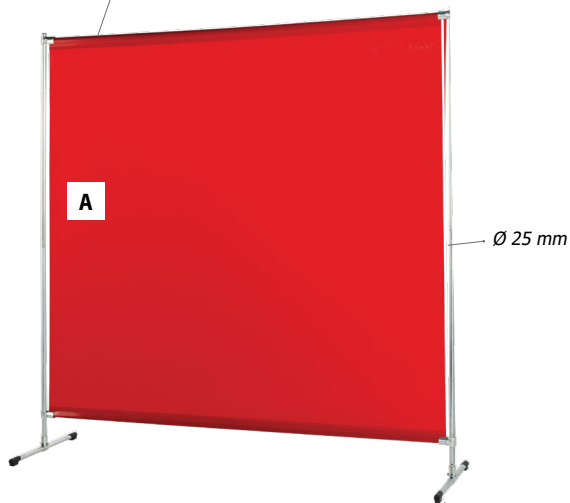

ÉCRANS DE PROTECTION

ACCESSOIRES
SOUDURE

OPTI 200.O - Ref. 060227
OPTI 200.G - Ref. 060463

OPTI 215.O - Ref. 060470
OPTI 140.O - Ref. 060487

Les rideaux de protection offrent une barrière efficace contre le rayonnement, les arcs de soudage et les projections. Ils sont également idéals pour séparer des zones de travail ou les secteurs d'un atelier.

- Conforme à la norme Européenne ISO EN 25980:2015-01.
- Capacité à filtrer la lumière visible et invisible d'un arc de soudage.
- Matière 100% PVC extinguable très résistante (épaisseur 0.4 mm).
- Armature parfaitement stable.
- Fabrication européenne.

Coloris orange CE : transparence intermédiaire pour une sécurité optimale tout en limitant la sensation d'isolement et le manque de lumière du soudeur.

Coloris vert T9 : couleur opaque, un peu plus foncée que l'orange, assure une protection plus forte contre la lumière de l'arc.

Support fixe mais néanmoins déplaçable (8 kg).

Possibilité d'ouverture latérale
Ø 30 mm
Accrochage stable grâce à des œillets renforcés résistant à la déchirure.

Rideau souple renforcé par des ourlets sur tout le pourtour.