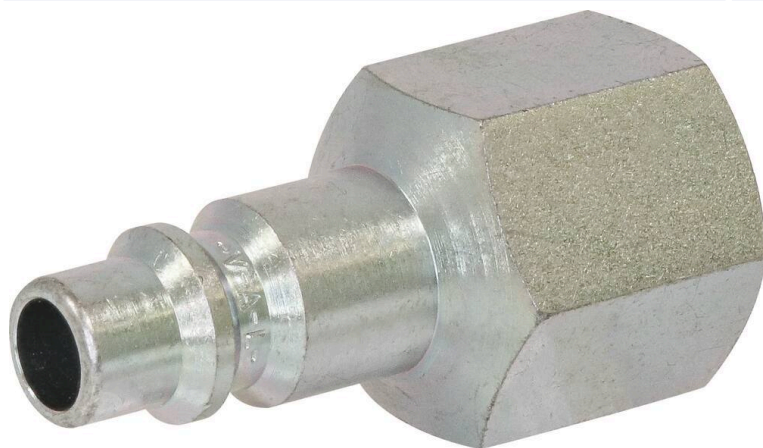

Embout rapide mâle**DESCRIPTIF****Descriptif :**

Filetage femelle.

Passage air	Type	Débit	Ø pouce	Filetage	Réf.
8mm	raccord rapide mâle	100m³/h	1/2" gaz	femelle	01412
Conditionnement	Lot de				
blister	x 1				