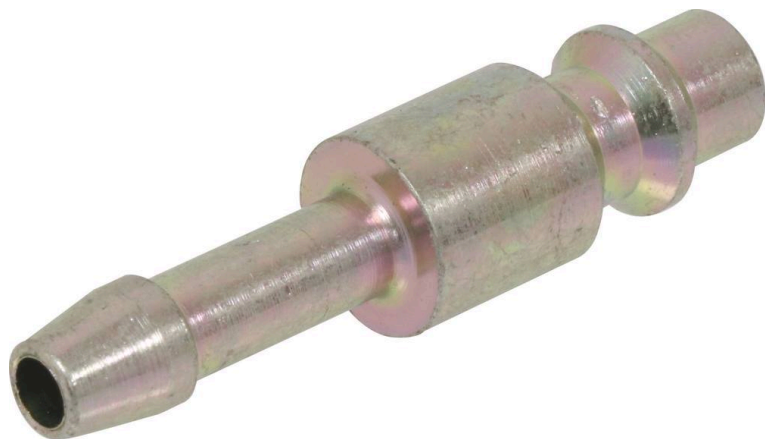

**Embout rapide mâle****DESCRIPTIF****Descriptif :**

Pour tuyau.

Passage air	Type	Débit	Ø du tuyau	Réf.	Conditionnement
6mm	raccord rapide mâle	50m³/h	6mm	01407	blister
Lot de					
x 1					