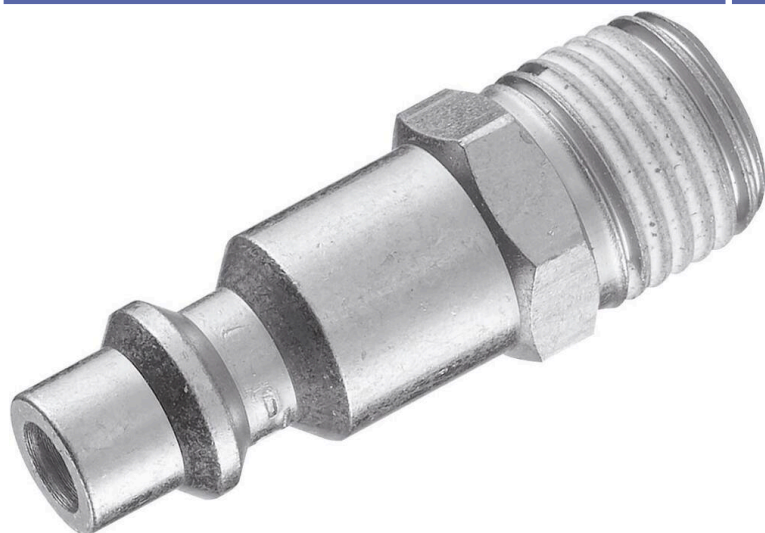

Embout rapide mâle**DESCRIPTIF****Descriptif :**

Filetage mâle.

Passage air	Type	Débit	Ø pouce	Filetage	Réf.
6mm	raccord rapide mâle	50m ³ /h	1/4" gaz	mâle	01403
Conditionnement	Lot de				
blister	x 1				