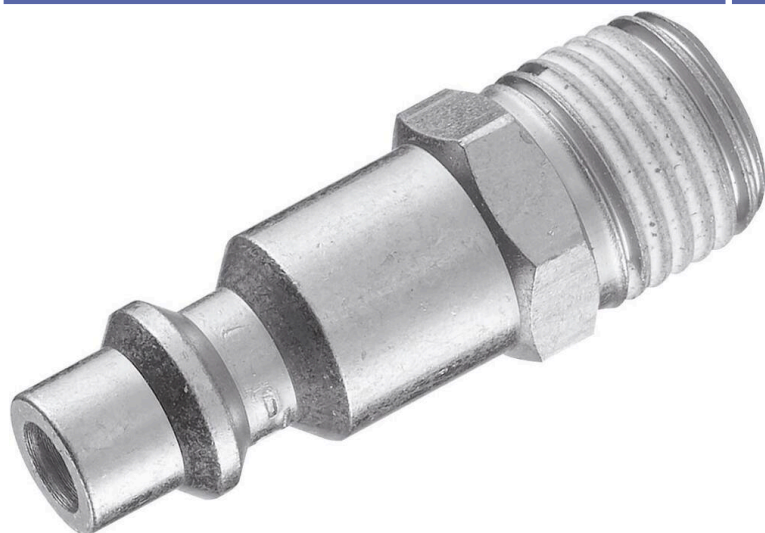

Embout rapide mâle**DESCRIPTIF****Descriptif :**

Filetage mâle.

Passage air	Type	Débit	Ø pouce	Filetage	Réf.
6mm	raccord rapide mâle	50m ³ /h	1/4" gaz	mâle	01402
Conditionnement	Lot de				
vrac	x 1				